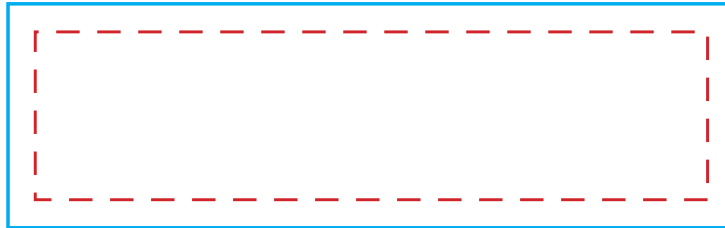

Lubri-Pen Printing Template

LOGO IMPRINT AREA

3 1/2"

7/8"

Lubri-Pen Example

LUBRI-PEN MULTI USE LUBRICANT	
DIRECTIONS: Press tip against surface to release fluid until area is saturated, wipe away excess.	10ml
CAUTION: CONTAINS PETROLEUM DISTILLATES. FLAMMABLE LIQUID	
KEEP AWAY FROM HEAT AND FLAMES. KEEP OUT OF REACH OF CHILDREN.	
IN CASE OF EYE CONTACT OR IF SWALLOWED RINSE THOROUGHLY AND CONTACT A PHYSICIAN.	
	
DIRECTIONS: Appuyer le bout sur la surface pour sortir le liquide, saturer la surface et essuyer l'excès.	
MISE EN GARDE : CONTIENT DES DISTILLATS DE PÉTROLE.	10ml
TENIR LOIN DE LA CHALEUR ET LES FLAMMES. TENIR HORS DE LA PORTÉE DES ENFANTS.	
EN CAS DE CONTACT AVEC LES YEUX OU SI AVALER, BIEN RINCER AVEC DE L'EAU ET CONSULTER UN MEDECIN.	

DASHED RED LINE INDICATES EDGE OF IMPRINT AREA
BLUE LINE INDICATES REQUIRED BLEED SPACE WHEN USING FULL BLEED ARTWORK