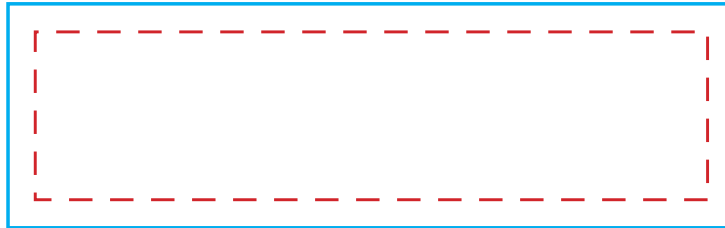

Lubri-Pen Printing Template

LOGO IMPRINT AREA

3 1/2"

7/8"

Lubri-Pen Example

LUBRI-PEN MULTI USE LUBRICANT	
DIRECTIONS: Press tip against surface to release fluid until area is saturated, wipe away excess.	10ml
CAUTION: CONTAINS PETROLEUM DISTILLATES. FLAMMABLE LIQUID	
KEEP AWAY FROM HEAT AND FLAMES. KEEP OUT OF REACH OF CHILDREN.	
IN CASE OF EYE CONTACT OR IF SWALLOWED RINSE THOROUGHLY AND CONTACT A PHYSICIAN.	
	
DIRECTIONS: Appuyer le bout sur la surface pour sortir le liquide, saturer la surface et essuyer l'excès.	
MISE EN GARDE : CONTIENT DES DISTILLATS DE PÉTROLE.	
TENIR LOIN DE LA CHALEUR ET LES FLAMMES. TENIR HORS DE LA PORTÉE DES ENFANTS.	
10ml	
EN CAS DE CONTACT AVEC LES YEUX OU SI AVALER, BIEN RINCER AVEC DE L'EAU ET CONSULTER UN MEDECIN.	

DASHED RED LINE INDICATES EDGE OF IMPRINT AREA
BLUE LINE INDICATES REQUIRED BLEED SPACE WHEN USING FULL BLEED ARTWORK